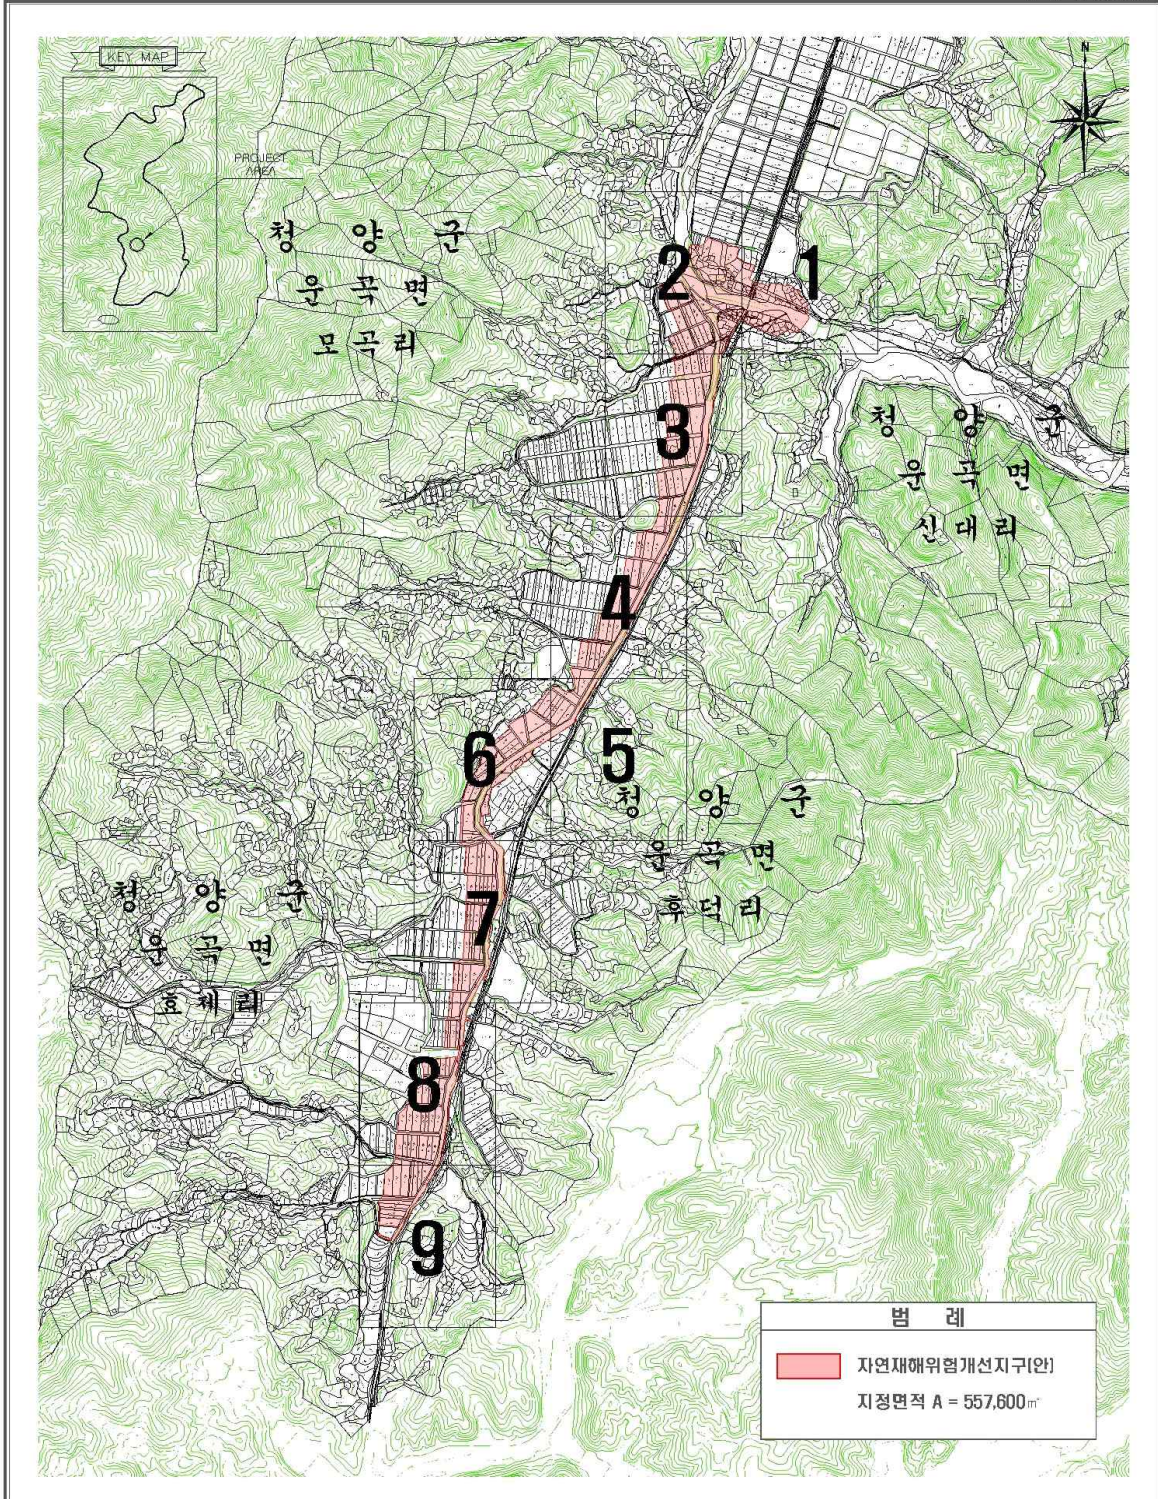

[붙임1] 지형도면(안)

효제 자연재해위험개선지구 일람도

축척=1:8,000

[붙임 3] 편입토지조서

편입토지조서(효제지구)

연번	소재지				지목	공부 면적	편입 면적	소유권자	
	시·군	읍·면	동·리	지번				주소	성명
1	청양군	운곡면	효제리	8-2	천	62	62	서울특별시 서대문구	학교법인연세대 학교
2	청양군	운곡면	효제리	8-8	천	3	3		충청남도
3	청양군	운곡면	효제리	76-6	답	2,886	15	충청남도 청양군 운곡면	최**
4	청양군	운곡면	효제리	76-8	답	743	743	충청남도 청양군 운곡면	명**
5	청양군	운곡면	효제리	76-9	답	955	955	충청남도 청양군 운곡면	명**
6	청양군	운곡면	효제리	76-10	답	1,275	1,275	충청남도 청양군 운곡면	명**
7	청양군	운곡면	효제리	76-11	답	2,254	2,254	서울특별시 강동구	명**
8	청양군	운곡면	효제리	76-12	답	574	574	서울특별시 강동구	명**
9	청양군	운곡면	효제리	76-13	답	2,015	2,015	대전광역시 서구	명**
10	청양군	운곡면	효제리	78-7	답	2,927	76	경기도 군포시	시**
11	청양군	운곡면	효제리	78-8	답	2,007	2,007	충청남도 청양군 운곡면	이**
12	청양군	운곡면	효제리	78-9	답	941	941	충청남도 청양군 운곡면	명**
13	청양군	운곡면	효제리	78-10	답	960	960	충청남도 청양군 운곡면	명**
14	청양군	운곡면	효제리	78-11	답	1,953	1,953	대전광역시 서구	명**
15	청양군	운곡면	효제리	78-12	답	1,218	1,218	경기도 수원시	명**
16	청양군	운곡면	효제리	80-6	답	2,985	100	경기도 수원시	명**
17	청양군	운곡면	효제리	80-7	답	1,565	1,565	충청남도 청양군 운곡면	한**
18	청양군	운곡면	효제리	80-8	답	1,413	1,413	경기도 수원시	명**
19	청양군	운곡면	효제리	80-9	답	2,883	2,883	충청남도 청양군 운곡면	명**
20	청양군	운곡면	효제리	80-10	답	2,732	2,732	충청남도 청양군 운곡면	명**
21	청양군	운곡면	효제리	81-4	답	1,777	25	충청남도 아산시	한**
22	청양군	운곡면	효제리	81-5	답	1,023	1,023	충청남도 청양군 운곡면	명**
23	청양군	운곡면	효제리	81-6	답	2,712	2,712	충청남도 청양군 운곡면	안**